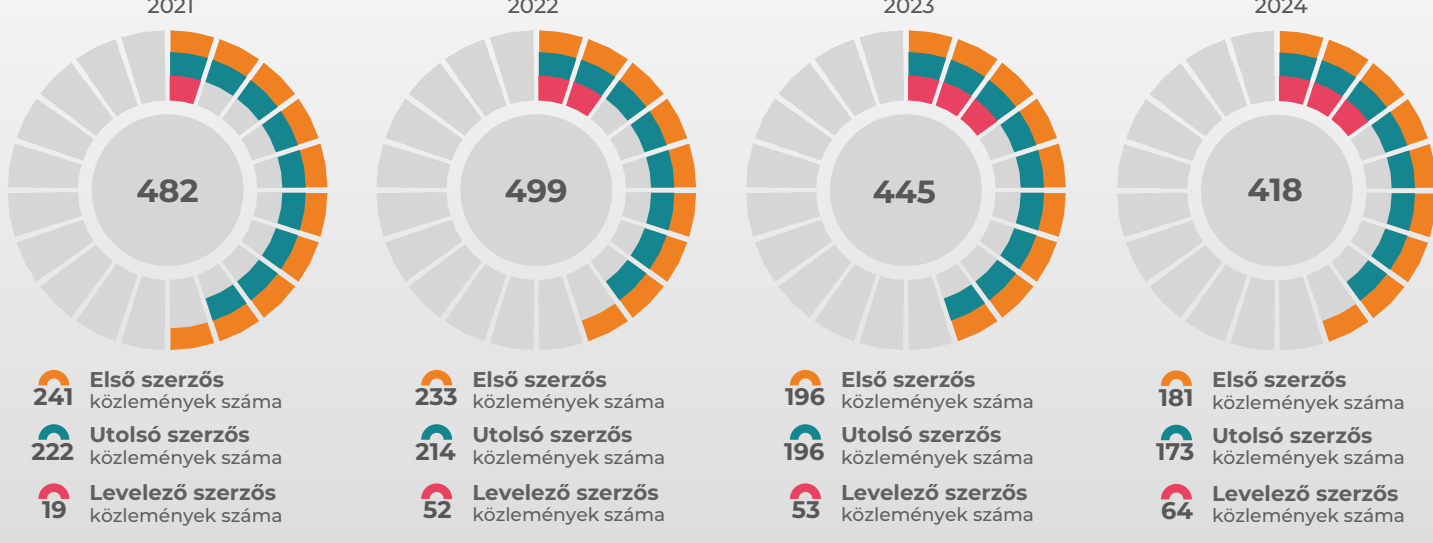

KIEMELT SZERZŐK

Közlemények aránya