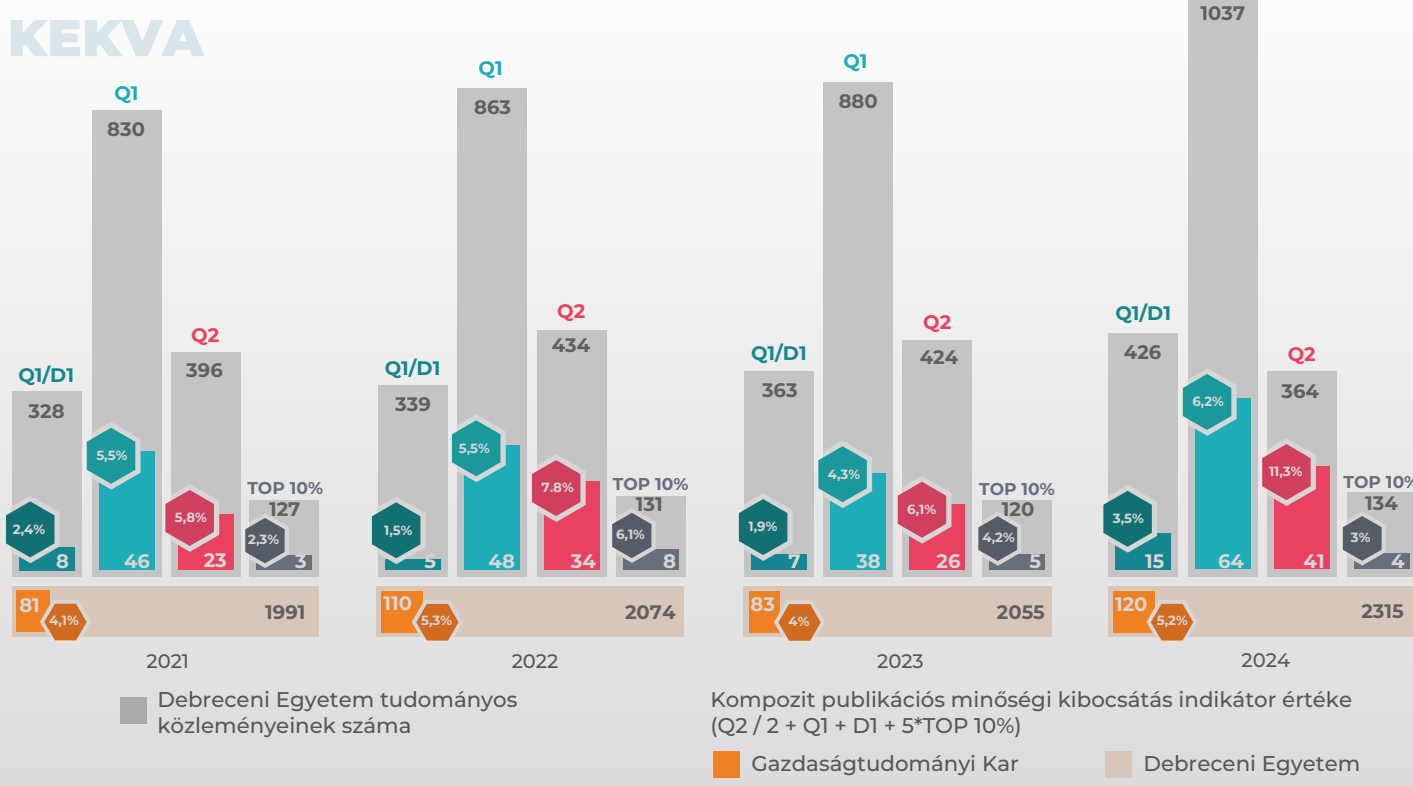

**TUDOMÁNYOS
KÖZLEMÉNYEK SZÁMA**

Forrás: MTMT

**KÖZLEMÉNYEK
SCIMAGO BESOROLÁSA**

Forrás: MTMT

**EGY FTE-RE ESŐ
PUBLIKÁCIÓK 2024-ben**

Forrás: MTMT

IDÉZŐK ARÁNYA

Forrás: MTMT

**A KARI TELJESÍTMÉNY MEGJELENÉSE
A KEKVA MUTATÓKBAN**

Forrás: MTMT, Clarivate

**W/S KÖZLEMÉNYEK ÉS AZOKRA
ÉRKEZETT IDÉZŐK SZÁMA**

Forrás: MTMT, Clarivate

HIGHLY CITED PAPERS

Forrás: Clarivate

KIEMELT SZERZŐK