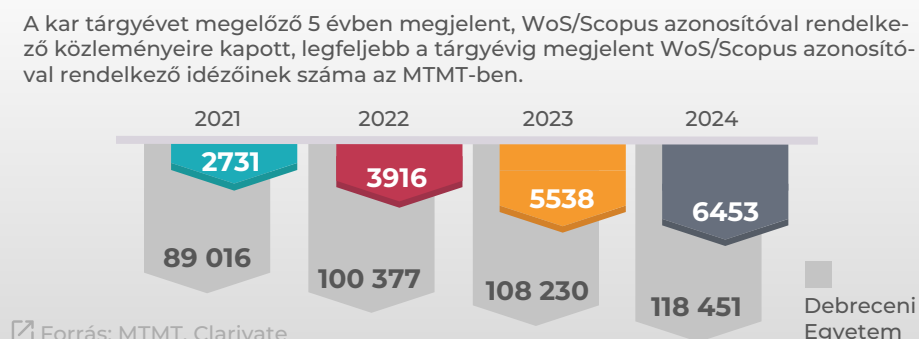

**TUDOMÁNYOS
KÖZLEMÉNYEK SZÁMA**

Forrás: MTMT

**KÖZLEMÉNYEK
SCIMAGO BESOROLÁSA**

Forrás: MTMT

**EGY FTE-RE ESŐ
PUBLIKÁCIÓK 2024-ben**

Forrás: MTMT

IDÉZŐK ARÁNYA

Forrás: MTMT

**A KARI TELJESÍTMÉNY MEGJELENÉSE
A KEKVA MUTATÓKBAN**

Forrás: MTMT, Clarivate

**W/S KÖZLEMÉNYEK ÉS AZOKRA
ÉRKEZETT IDÉZŐK SZÁMA**

Forrás: MTMT, Clarivate

HIGHLY CITED PAPERS

Forrás: Clarivate

KIEMELT SZERZŐK