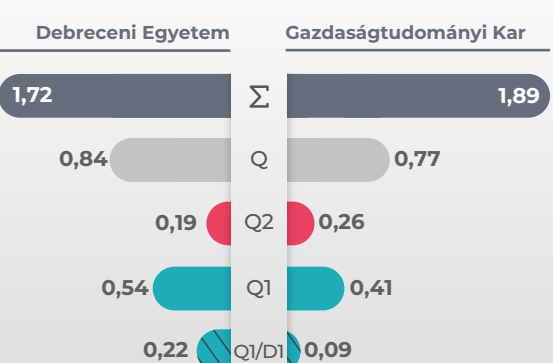

**TUDOMÁNYOS
KÖZLEMÉNYEK SZÁMA**

Forrás: MTMT

**KÖZLEMÉNYEK
SCIMAGO BESOROLÁSA**

Forrás: MTMT

**EGY FTE-RE ESŐ
PUBLIKÁCIÓK 2024-ben**

Forrás: MTMT

IDÉZŐK ARÁNYA

Forrás: MTMT

**A KARI TELJESÍTMÉNY MEGJELENÉSE
A KEKVA MUTATÓKBAN**

Forrás: MTMT, Clarivate

**W/S KÖZLEMÉNYEK ÉS AZOKRA
ÉRKEZETT IDÉZŐK SZÁMA**

Forrás: MTMT, Clarivate

HIGHLY CITED PAPERS

Forrás: Clarivate

KIEMELT SZERZŐK