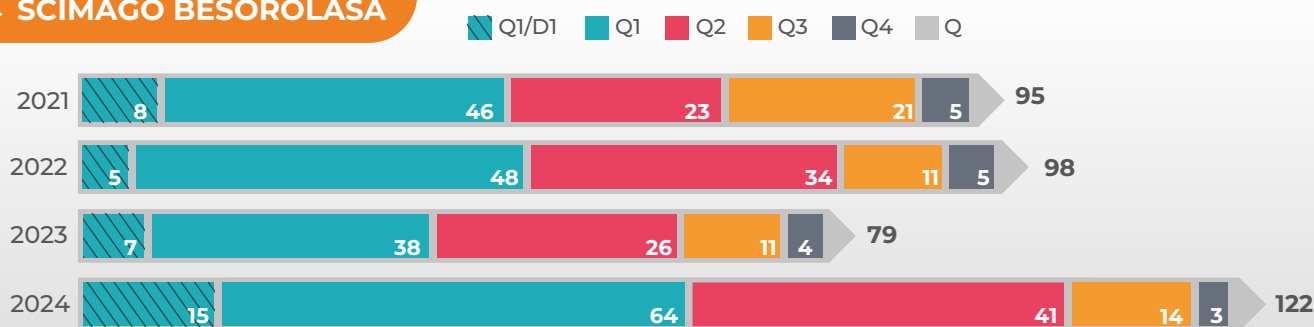

**TUDOMÁNYOS
KÖZLEMÉNYEK SZÁMA**

Forrás: MTMT

**KÖZLEMÉNYEK
SCIMAGO BESOROLÁSA**

Forrás: MTMT

**EGY FTE-RE ESŐ
PUBLIKÁCIÓK 2024-ben**

Forrás: MTMT

IDÉZŐK ARÁNYA

Forrás: MTMT

**A KARI TELJESÍTMÉNY MEGJELENÉSE
A KEKVA MUTATÓKBAN**

Forrás: MTMT, Clarivate

**W/S KÖZLEMÉNYEK ÉS AZOKRA
ÉRKEZETT IDÉZŐK SZÁMA**

Forrás: MTMT, Clarivate

HIGHLY CITED PAPERS

Forrás: Clarivate

KIEMELT SZERZŐK