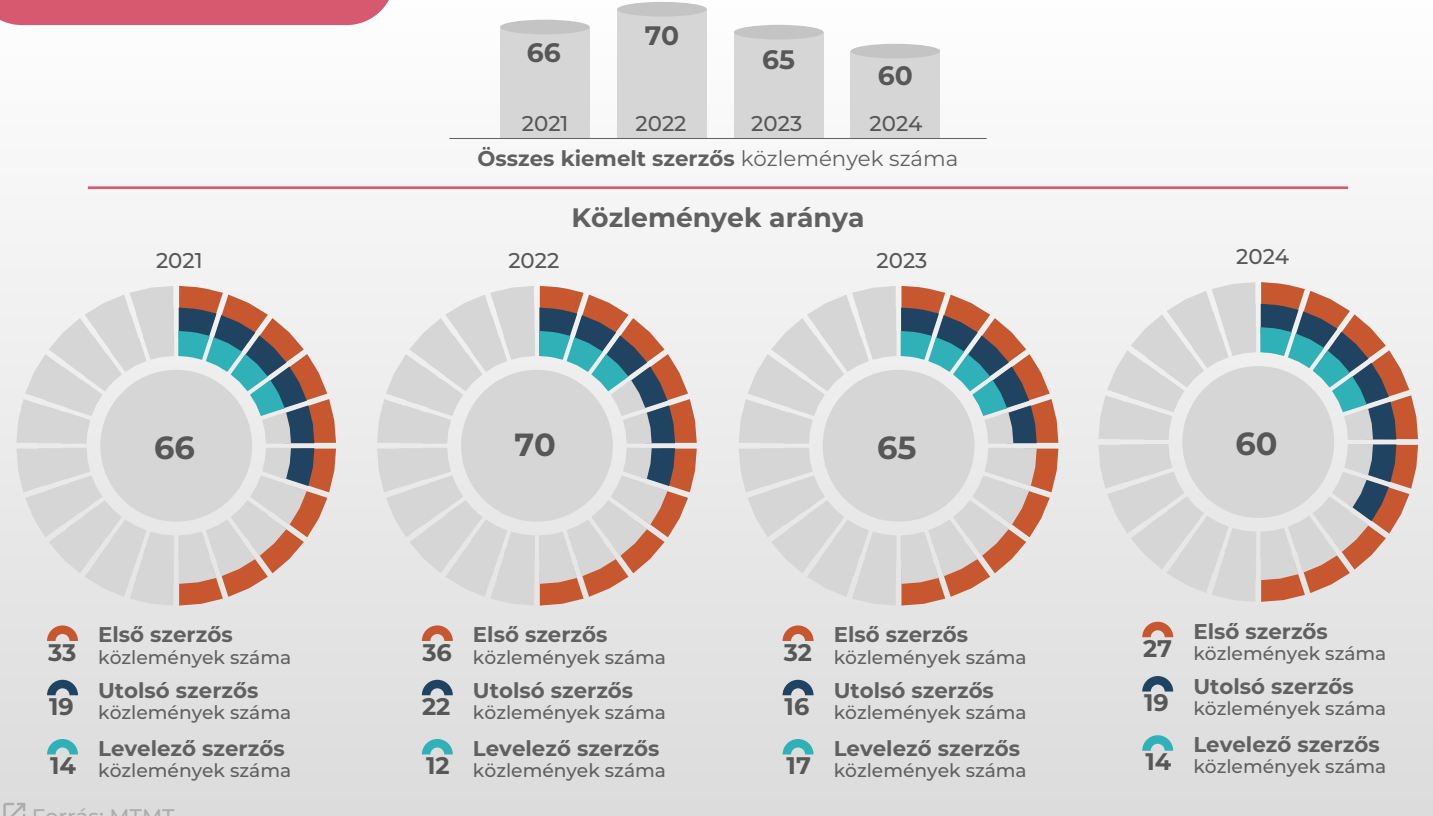

**TUDOMÁNYOS
KÖZLEMÉNYEK SZÁMA**

**KÖZLEMÉNYEK
SCIMAGO BESOROLÁSA**

**EGY FTE-RE ESŐ
PUBLIKÁCIÓK 2024-ben**

IDÉZŐK ARÁNYA

**A KARI TELJESÍTMÉNY MEGJELENÉSE
A KEKVA MUTATÓKBAN**

**W/S KÖZLEMÉNYEK ÉS AZOKRA
ÉRKEZETT IDÉZŐK SZÁMA**

KIEMELT SZERZŐK

**PUBLIKÁCIÓK
A TUDÓSTÉRBE**

NYÍLT HOZZÁFÉRÉSŰ PUBLIKÁLÁS

PUBLIKÁCIÓS TUDOMÁNYTÁMOGATÁSI PROGRAM