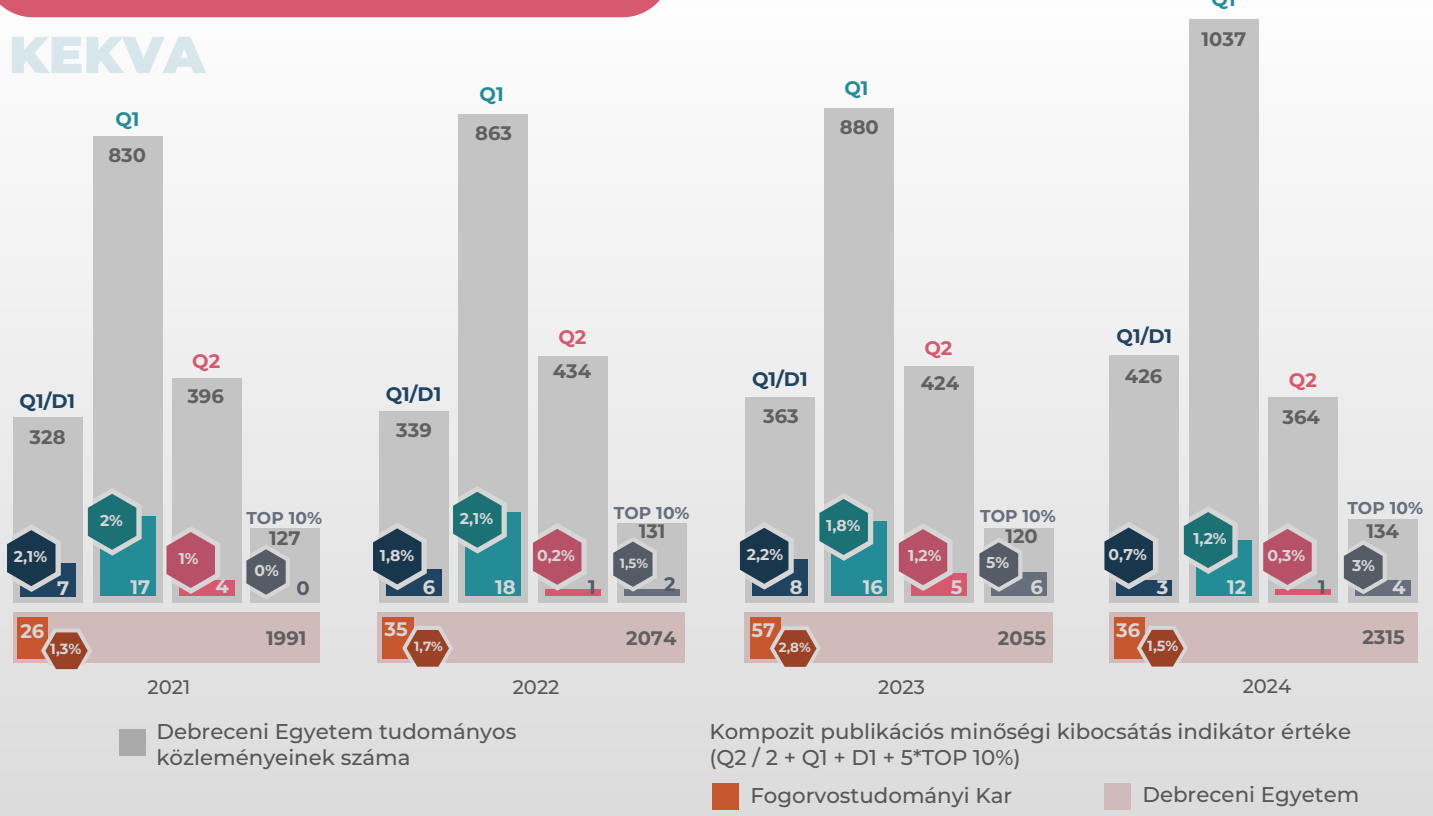

**TUDOMÁNYOS
KÖZLEMÉNYEK SZÁMA**

**KÖZLEMÉNYEK
SCIMAGO BESOROLÁSA**

**EGY FTE-RE ESŐ
PUBLIKÁCIÓK 2024-ben**

IDÉZŐK ARÁNYA

**A KARI TELJESÍTMÉNY MEGJELENÉSE
A KEKVA MUTATÓKBAN**

**W/S KÖZLEMÉNYEK ÉS AZOKRA
ÉRKEZETT IDÉZŐK SZÁMA**

KIEMELT SZERZŐK

**PUBLIKÁCIÓK
A TUDÓSTÉRBE**

NYÍLT HOZZÁFÉRÉSŰ PUBLIKÁLÁS

PUBLIKÁCIÓS TUDOMÁNYTÁMOGATÁSI PROGRAM