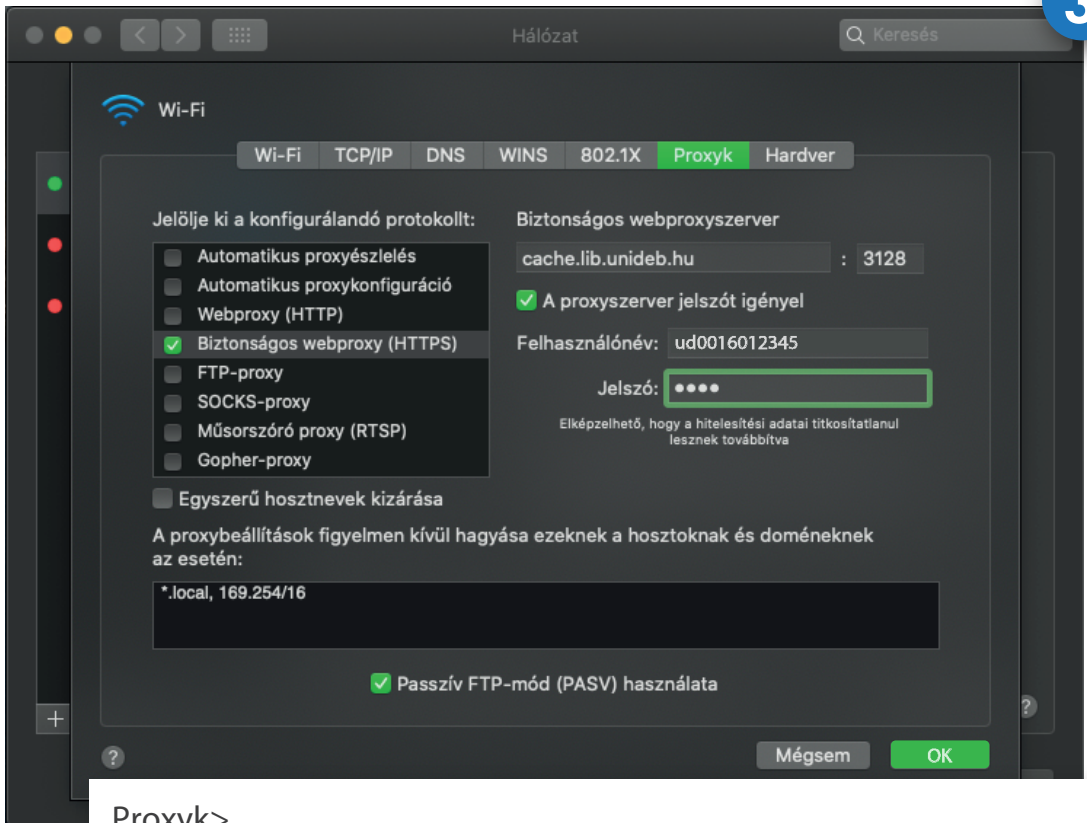

Otthoni elérés beállítása

Apple

1.

Rendszerbeállítások > Hálózat

Haladó...

Proxyk>

Biztonságos webproxy

Biztonságos webproxyszerver: cache.lib.unideb.hu : 3128

A proxyszerver jelszót igényel

Adja meg felhasználónevét és jelszavát:

felhasználónév: (ud + egyetemi kártya vonalkód száma)

jelszó: (alapértelmezett jelszó az Ön születési dátuma HHNN formában pl. 1128)