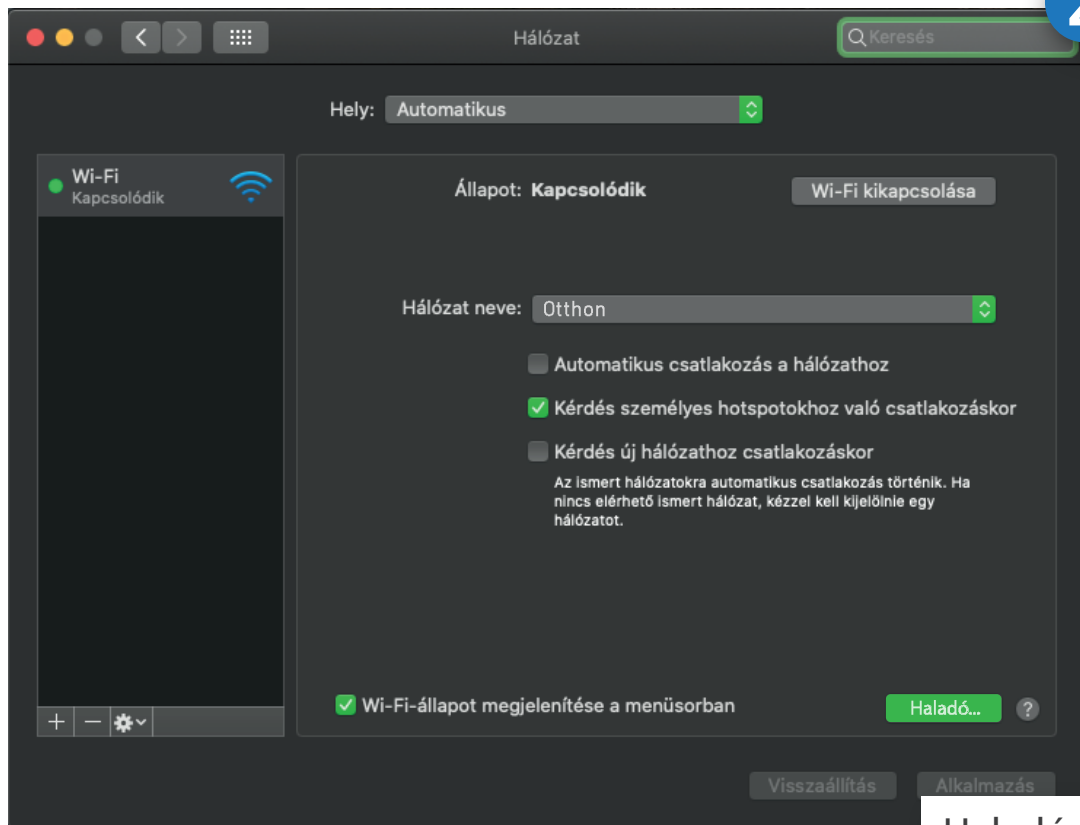

Otthoni elérés beállítása

Apple

1.

Rendszerbeállítások > Hálózat

Haladó...

Proxyk>

Biztonságos webproxy

Biztonságos webproxyszerver: cache.lib.unideb.hu : 3128

A proxyszerver jelszót igényel

Adja meg felhasználónevét és jelszavát:

felhasználónév: (ud + egyetemi kártya vonalkód száma)

jelszó: (alapértelmezett jelszó az Ön születési dátuma HHNN formában pl. 1128)