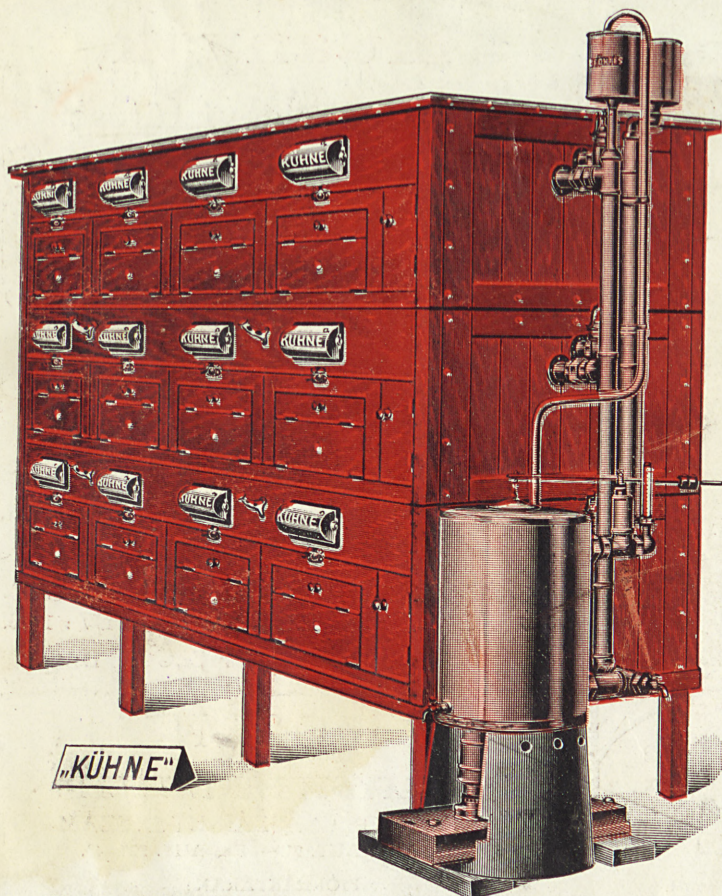

KELTETŐGÉPET!

Melegvizfűtéses keltetőgép 770 darab tojás részére.

Emeletes melegvizfűtéses keltetőgép 2310 darab tojás részére.

A BAROMFI-TENYÉSZTÉS

sikerének előfeltétele, hogy a

jó gépből
életerősen kelt