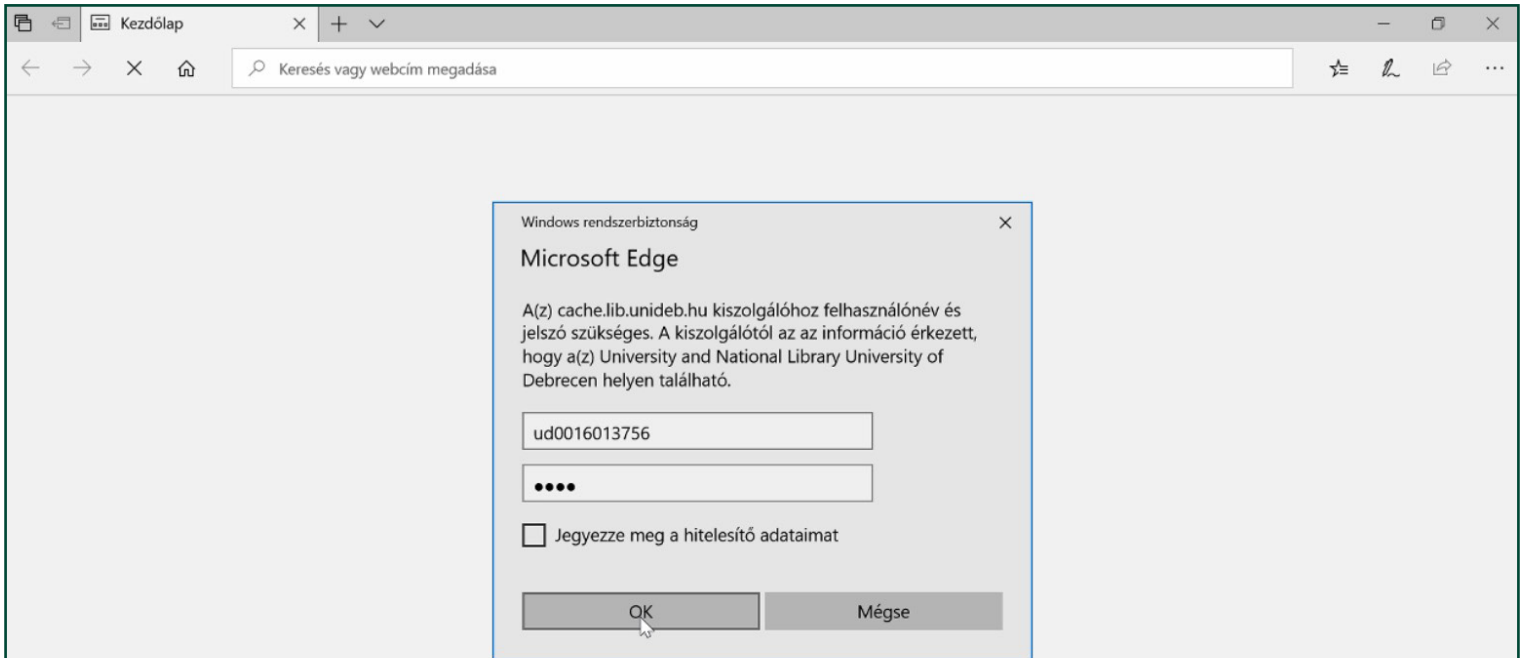

Indítsa újra a böngészőt >> Adja meg a belépési adatait

5.